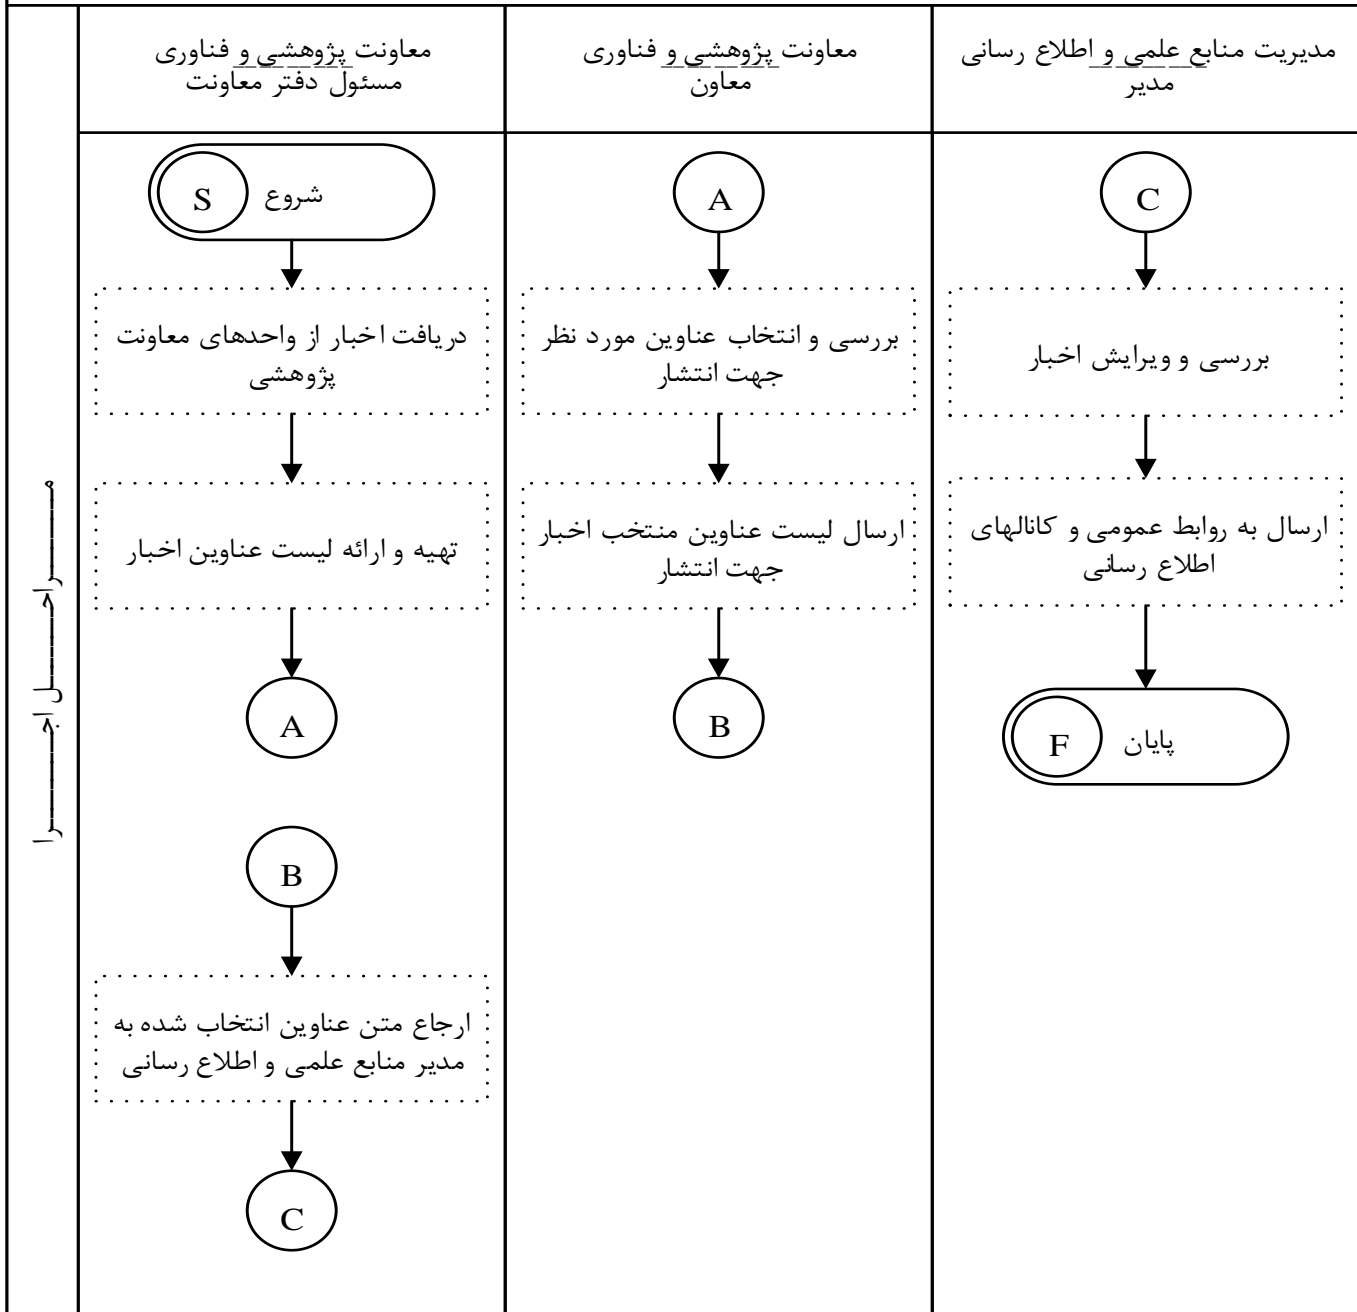

انعکاس اخبار و اطایه های حوزه معاونت پژوهشی و فناوری

راهنما

سیستم: پیشخوان (دریافت درخواست بررسی)
فرایندهای سیستمی

دریافت صورتجلسه شورای دانشکده
فرایندهای غیر سیستمی

کاربر: فشردن دکمه "بررسی تغییرات"
کاربر: انتخاب "قابل تغییر"
کاربر: فشردن "دکمه ایجاد"
اقدامات تأکیدی